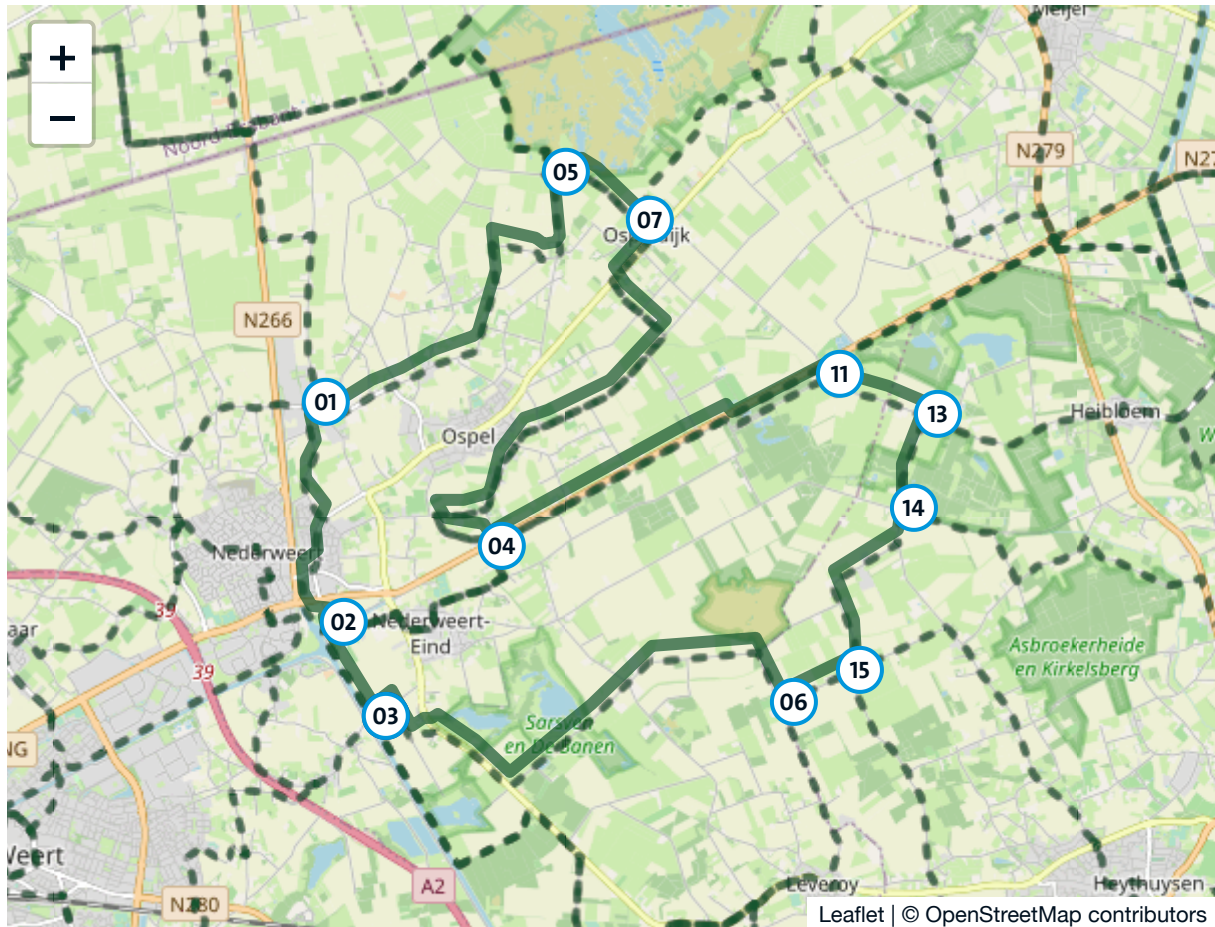

Knooppuntenroute

Totale afstand: 34.5 km

Overzicht

Knooppunten

6.5 km 876 m 2.5 km 1.2 km 1.4 km 4.7 km 6.4 km 1.2 km 5.3 km 3.1 km 1.3 km

Kaartje(s) voor Knooppunter

Knooppuntenroute
Totaal: 34.5 km 1 van 1

03 → **06** → **15** → **14** →
6.5 km 876 m 2.5 km 1.2 km

13 → **11** → **04** → **07** →
1.4 km 4.7 km 6.4 km 1.2 km

05 → **01** → **02** → **03**
5.3 km 3.1 km 1.3 km

Kaartje(s) voor Bikepointer

Knooppuntenroute
Totaal: 34.5 km 1 van 1

03 → **06** → **15** →

14 → **13** → **11** →

04 → **07** → **05** →

01 → **02** → **03**

Startpunt

Adres van het startpunt

Knooppunt 03
Houtsberg, Banendijk
51.2676765, 5.7678031

Eindpunt

Adres van het eindpunt

Knooppunt 03

Mildert

51.2676765, 5.7678031

Routebordje verdwenen? Geef het door!

Knooppunt- of LF-bordje weg? Meld dit op www.bordjeweg.nl
