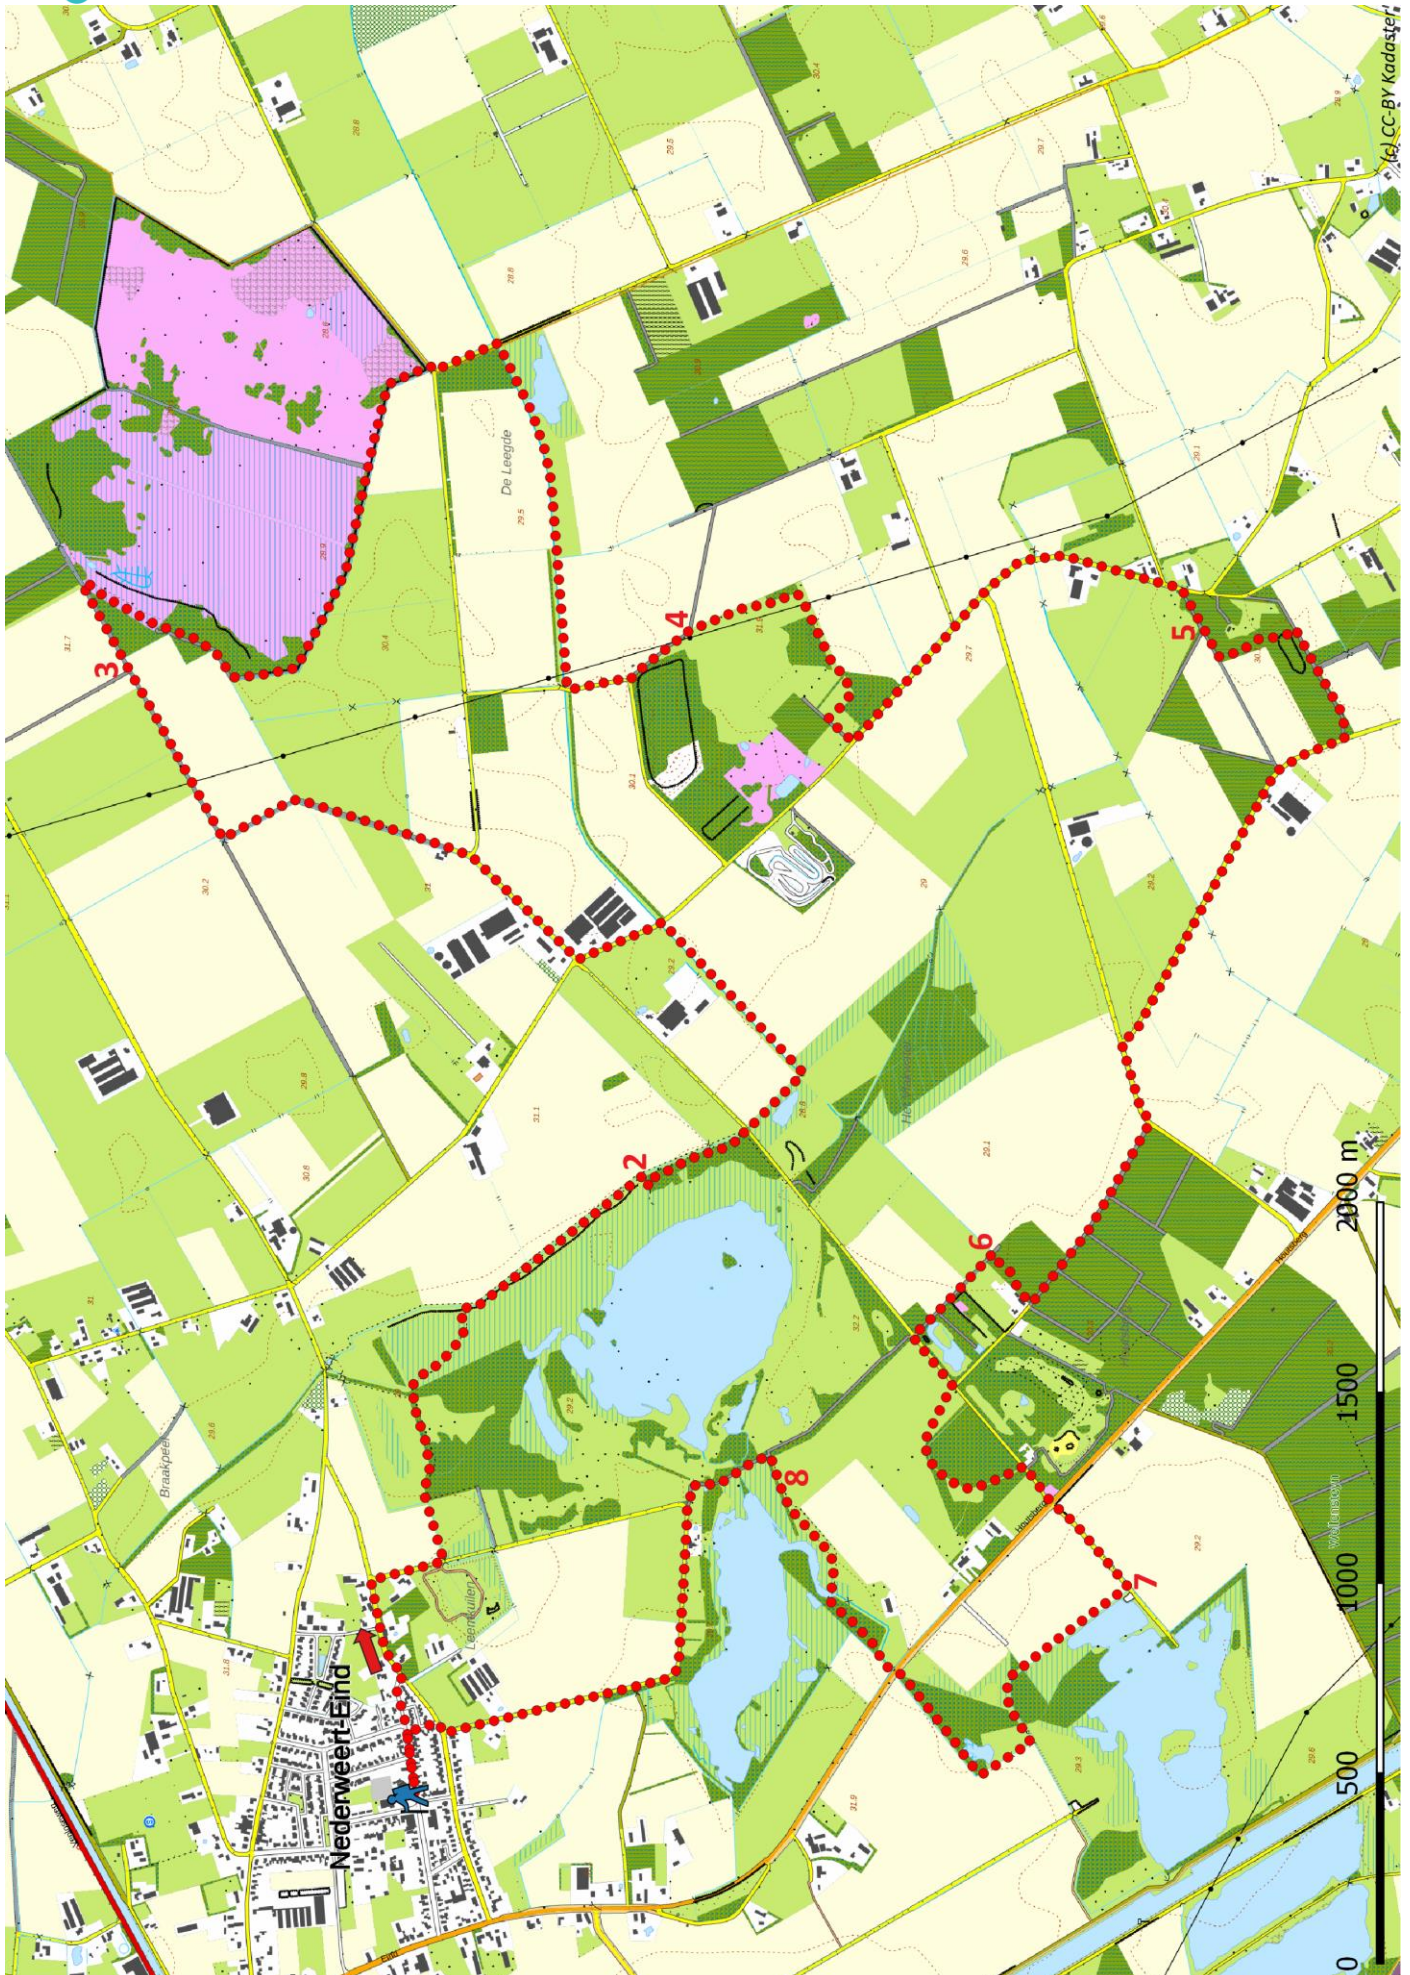

Klik, Print en Wandel

Wandelroutes voor en door wandelaars

De Zoom-tocht | Nederweert-Eind te Limburg (nl) (18 kilometer)